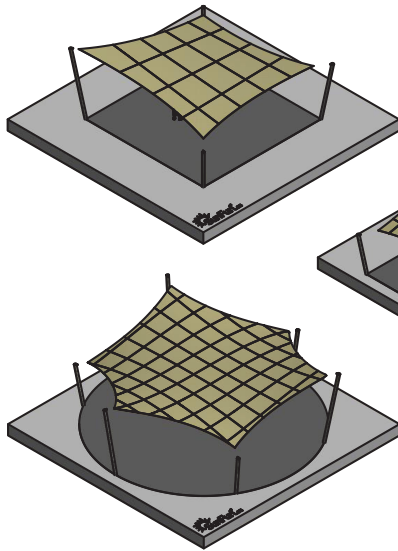

Vier Masten
Quadratanordnung
Rechteckanordnung
bis zu 40m² Segelfläche

Sechs Masten
Kreisanordnung
Rechteckanordnung
bis zu 60m² Segelfläche

Der Segelstoff schützt vor schädlicher Sonnenstrahlung
Reduziert UV-Strahlen > 90%
Reduziert Sonnenstrahlen > 77%

Das Segel kann mit vier Masten bis zu eine Segelfläche von 40m² geplant werden. Durch die offene Struktur des Segeltuchs entsteht kein Wärmestau unter dem Segel. Aufgrund der großen Höhenunterschiede bildet das Segel eine dynamische äußerst windstabile 3D Segelfläche aus.

Mit sechs Masten können bis zu 60m² große Segel in unterschiedlichen Formen geplant werden. Dadurch können selbst unsymmetrische Spielflächen optimal vor Sonneneinstrahlung geschützt werden.

Jedes System wird individuell geplant und gefertigt!

Segelstoff

- Material SolMesh340 (hochstabiles Netzgewebe)
- Farben: Dessert Sand oder Metal Grey
- Individuelle Geometrie passend zum Aufstellort
- Langlebige Verarbeitung mit Randgurten, Aufdoppelungen, stabilen Edelstahlringen, Tenara Garn
- Greenguard und Oeko-Tex-Zertifikat, PVC- und bleifrei